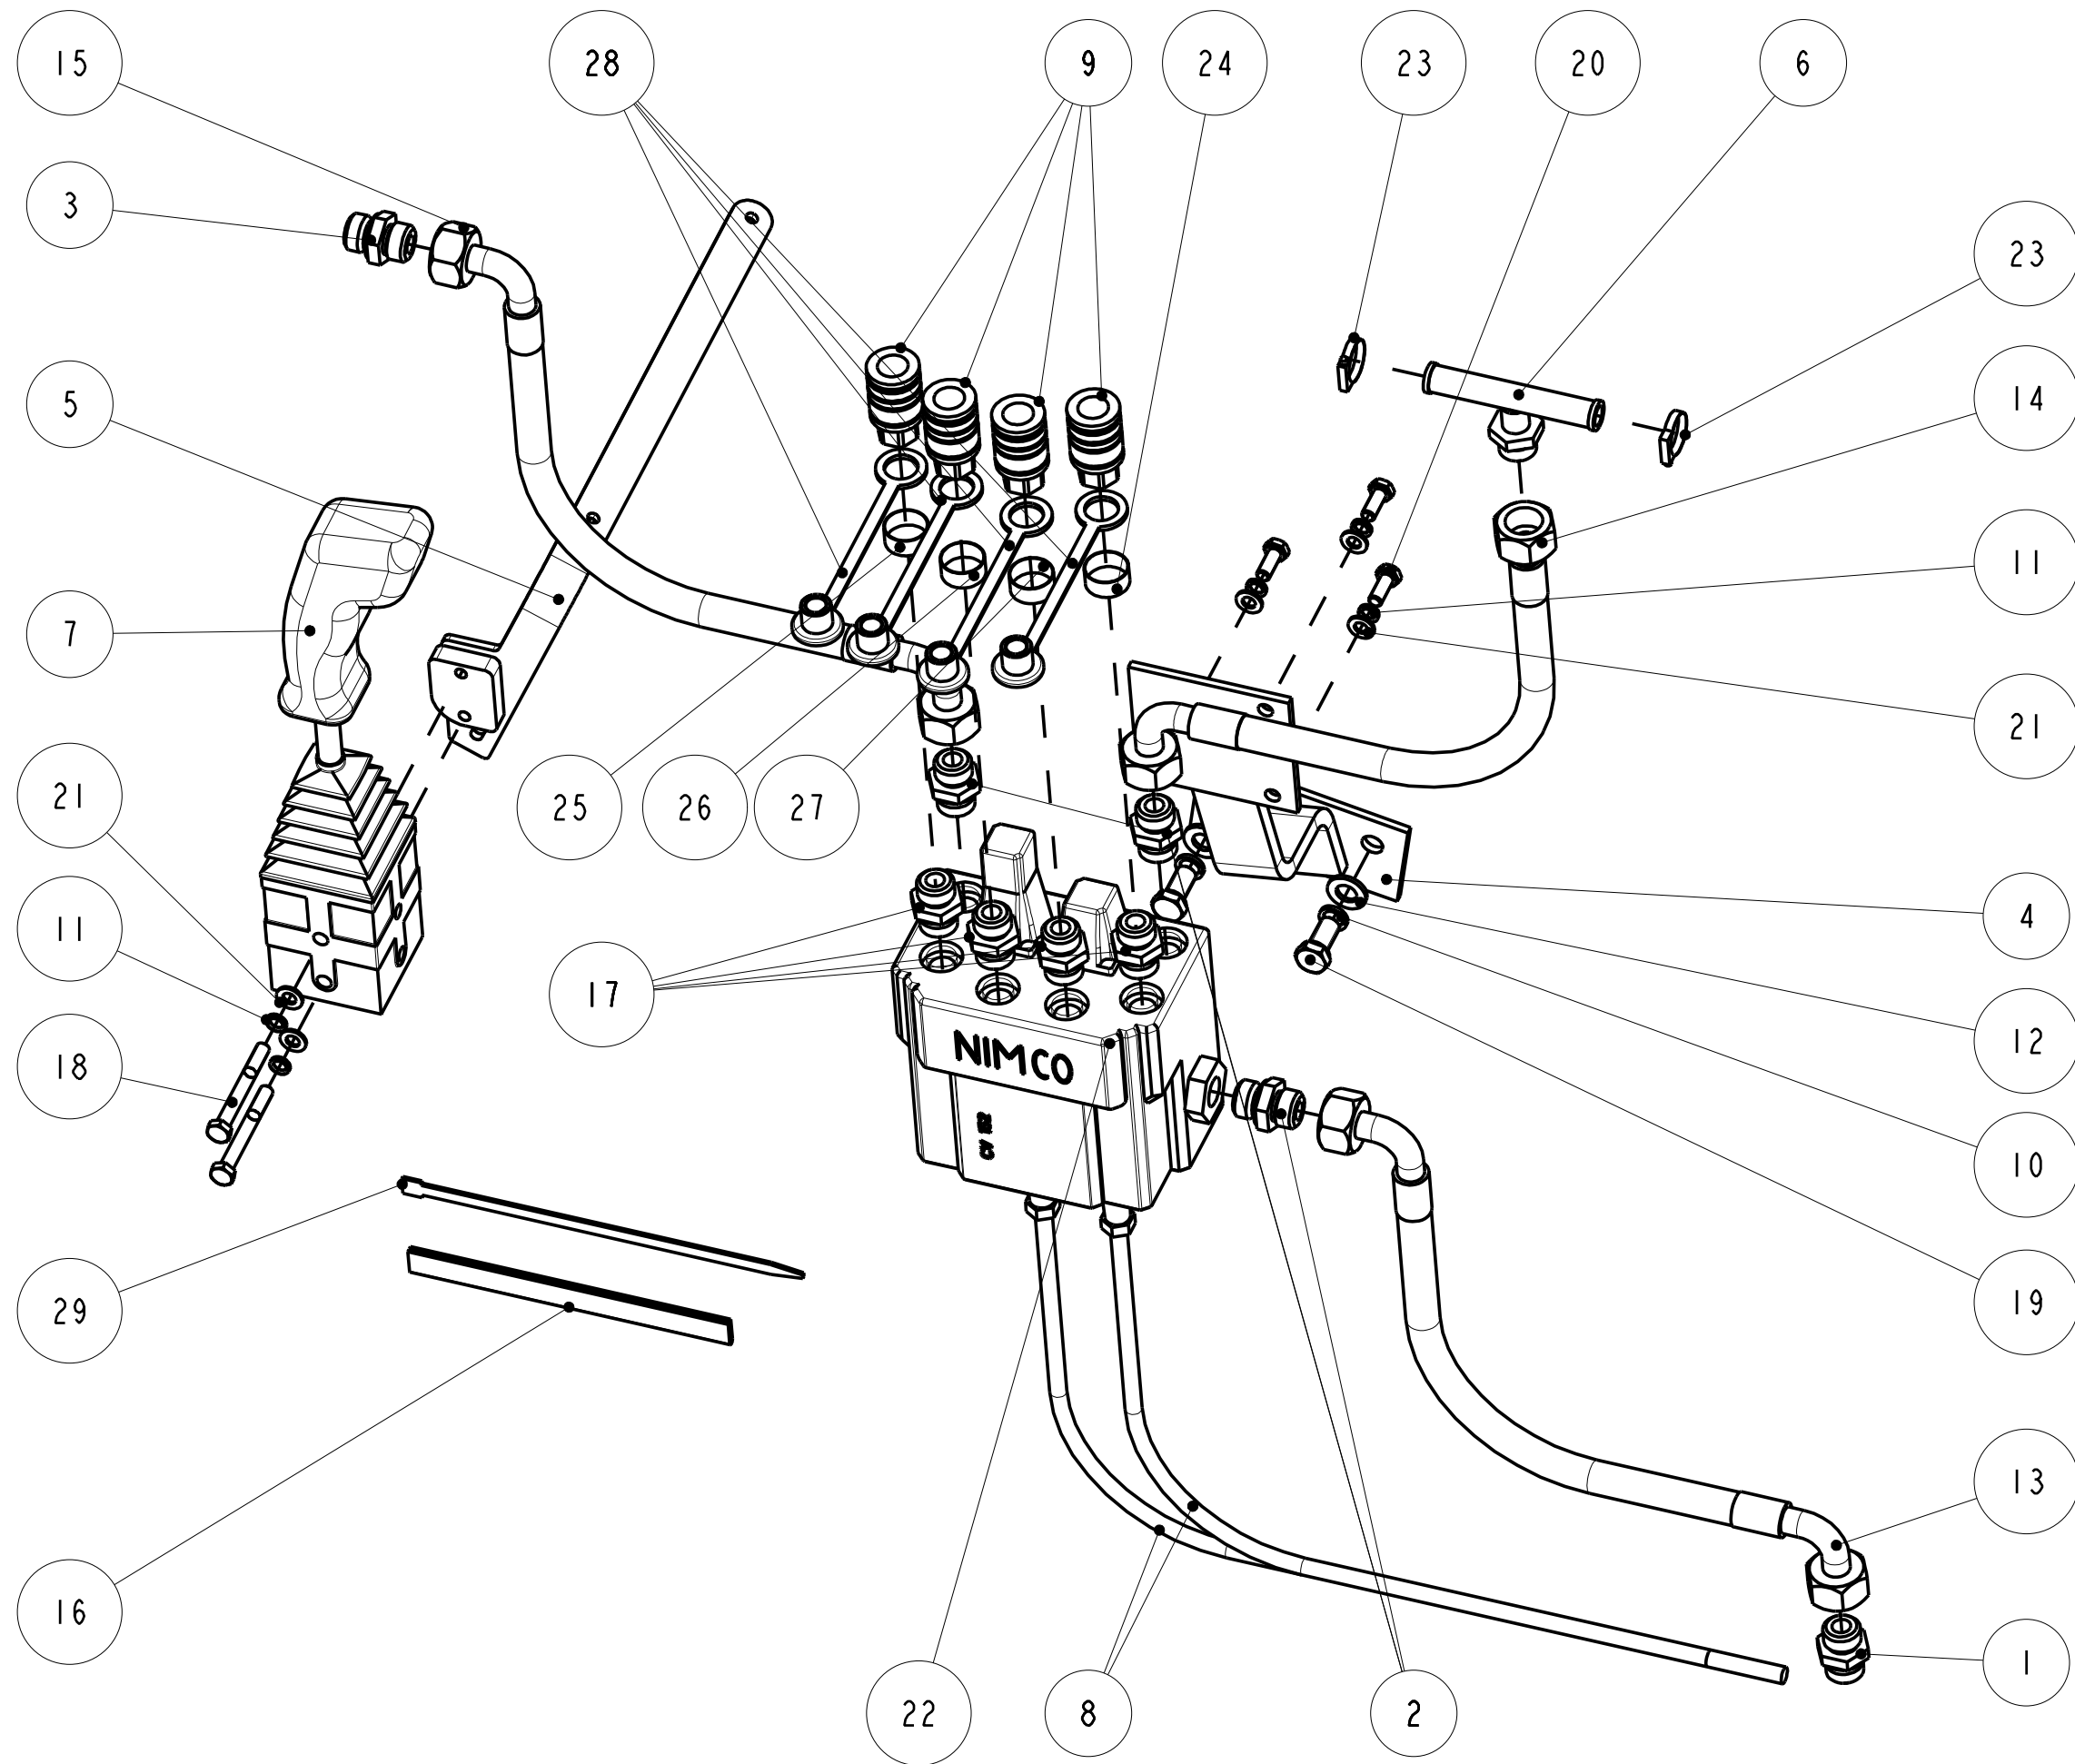

Ovládací hydraulika Belarus 320 /532982981625/

Control hydraulics Belarus 320 /532982981625/

Pozice	Interní číslo	Objednací číslo	Množství	Název	Name
Position	Internal number	Order number	Quantity		
1			1	Hrdlo	Coupling
2			3	Hrdlo	Coupling
3			1	Spojka	Coupling
4			1	Držák rozvaděče	Oil distributor holder
5			1	Držák ovladače	Joystick holder
6			1	T-spojka	T- junction
7			1	Ovladač	Joystick
8			2	Bowden	Bowden
9			4	Rychlospojka	Quick acting coupling
10			2	Podložka 12	Washer 12
11			5	Podložka 8	Washer 8
12			2	Podložka 12	Washer 12
13			1	Hadice DN10 1950 DKL 90M18x1,5	Hose DN10 1950 DKL 90M18x1,5
14			1	Hadice DN10 800 DKL 90M18x1,5	Hose DN10 800 DKL 90M18x1,5
15			1	Hadice DN10 900 DKL 90M18x1,5	Hose DN10 900 DKL 90M18x1,5
16			1	Páska	Strip
17			1	Hrdlo	Coupling
18			2	Šroub M8x70	Bolt M8x70
19			2	Šroub M12x25	Bolt M12x25
20			3	Šroub M8x20	Bolt M8x20
21			5	Podložka 8	Washer 8
22			1	Rozvaděč Nimco CV152	Oil distributor Nimco CV152
23			2	Páska	Strip
24			1	Termofitová hadice červená	Red strip
25			1	Termofitová hadice modrá	Blue strip
26			1	Termofitová hadice zelená	Green strip
27			1	Termofitová hadice žlutá	Yellow strip
28			4	Prachovka	Dust cover
29			10	Vázací páska	Fitting tape