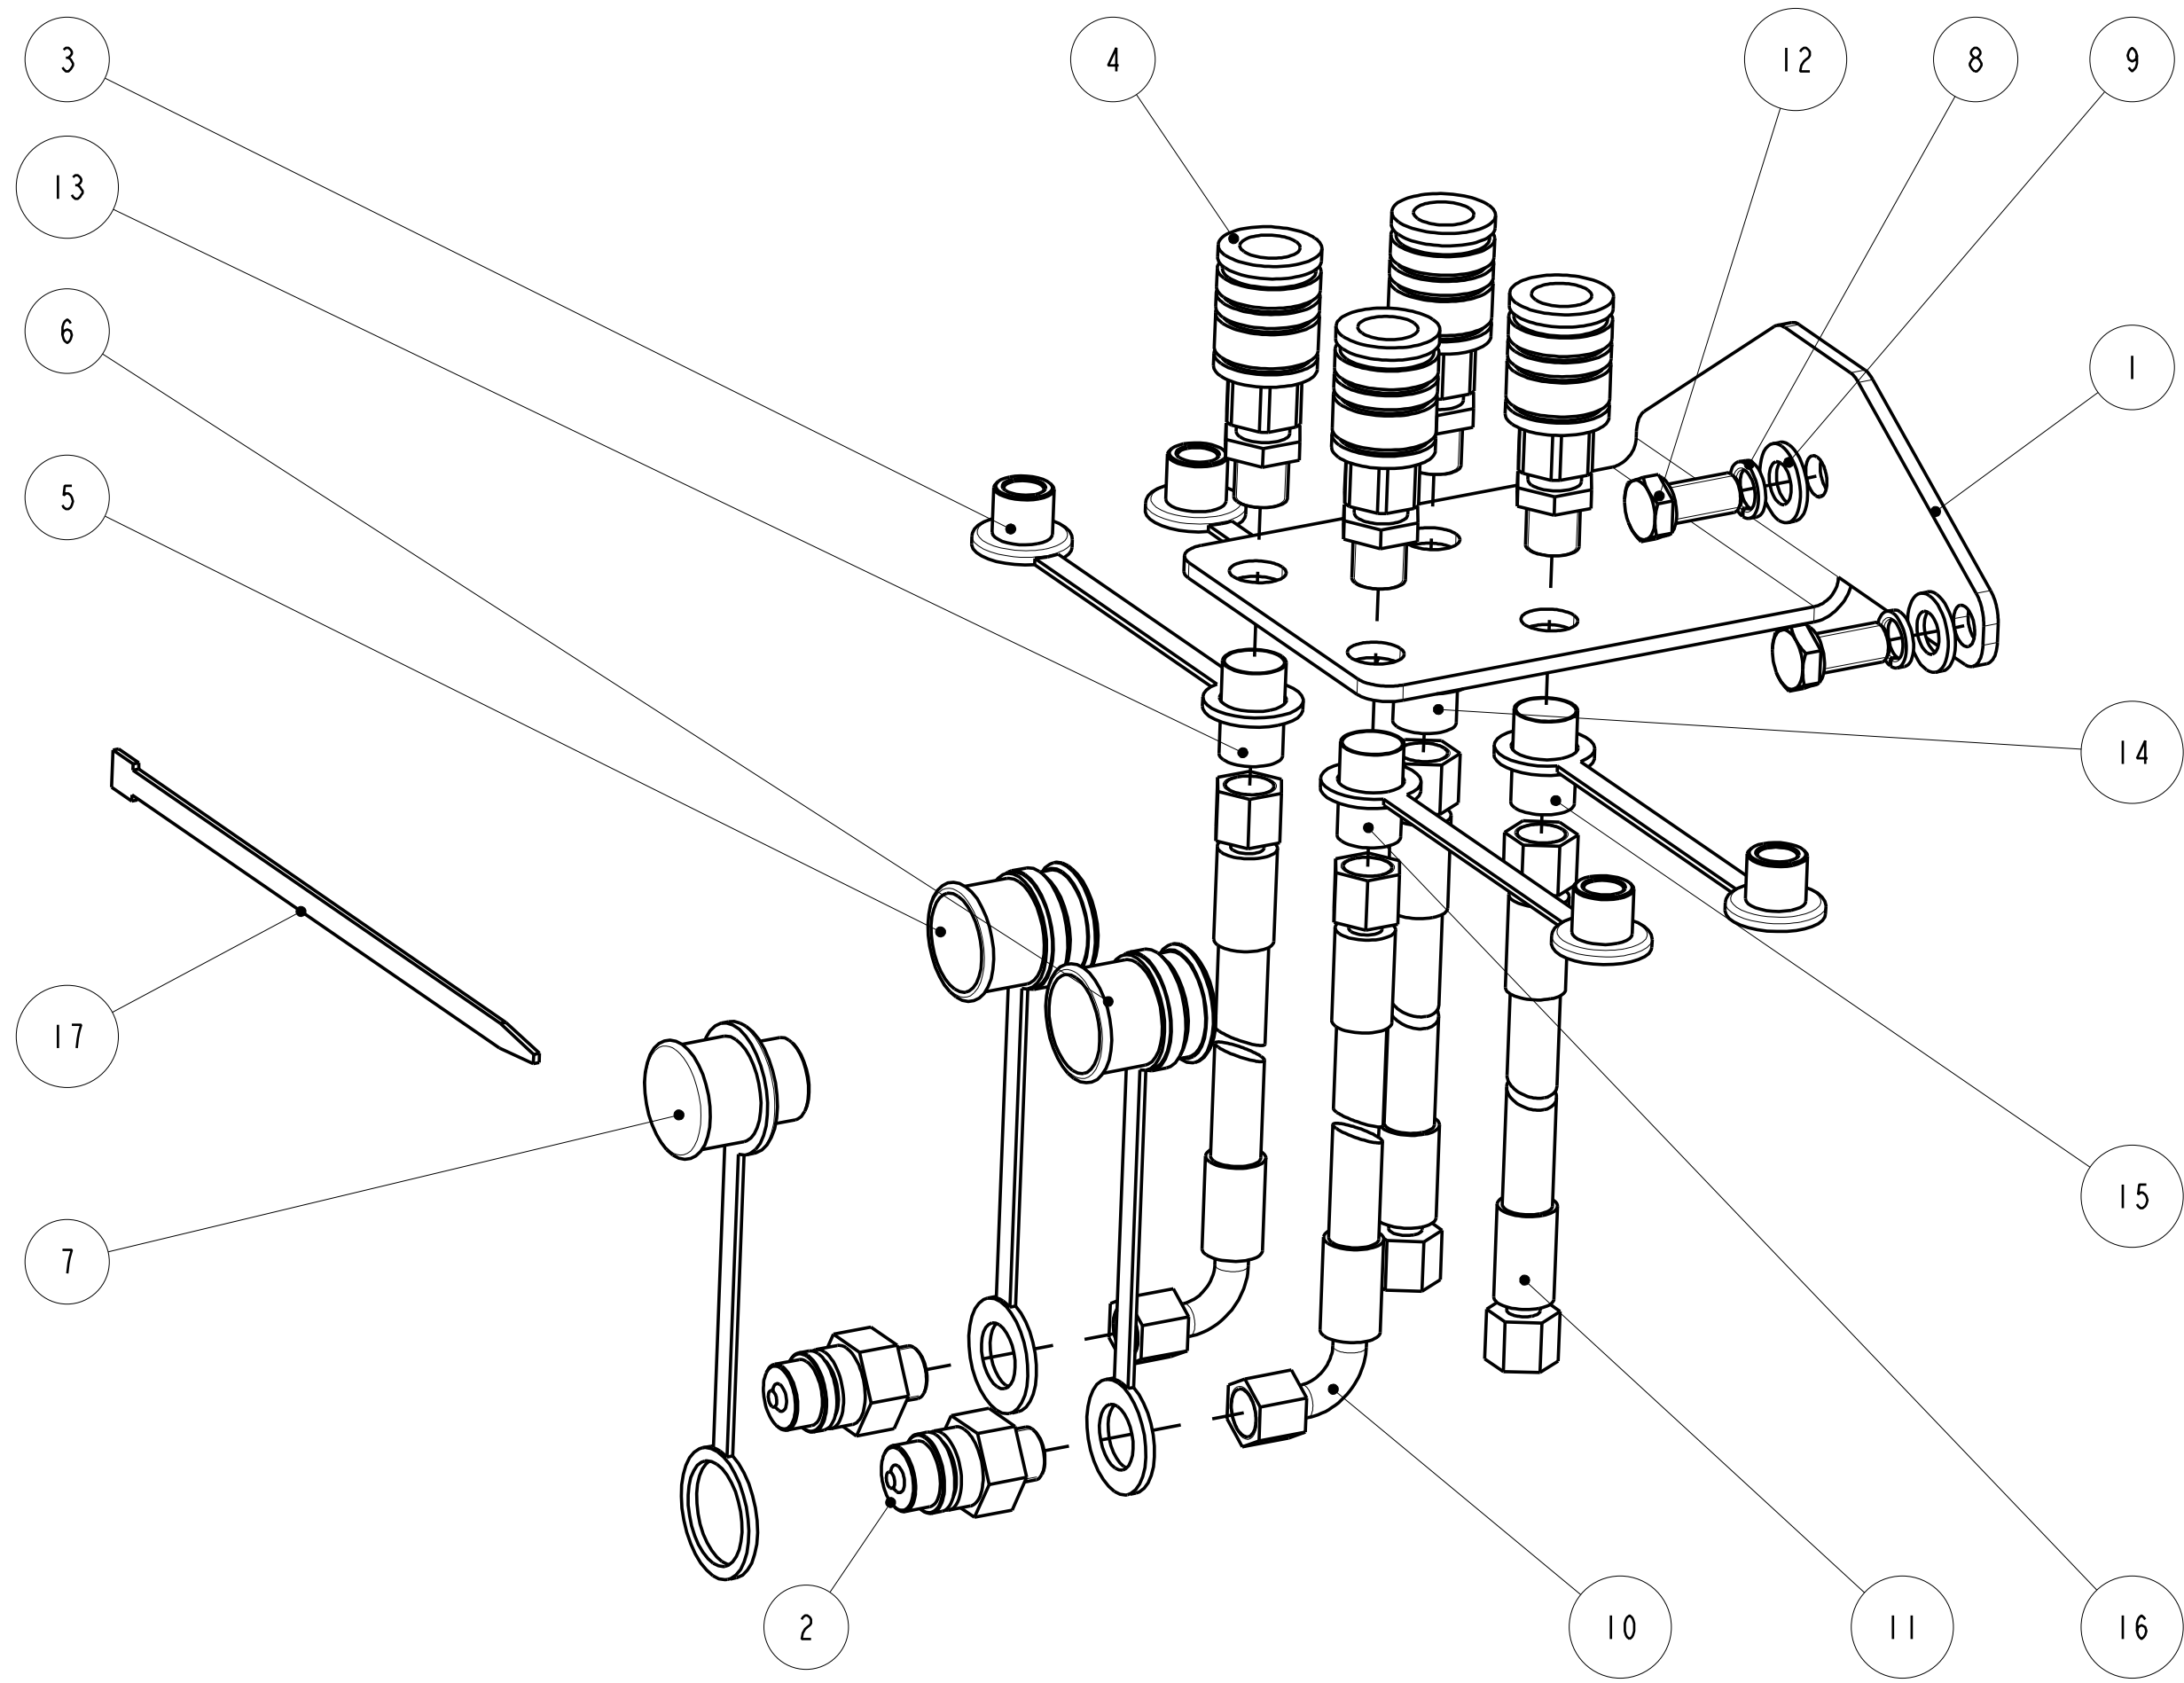

Propojení hydrauliky Belarus 320 /532982981565/

Hydraulics connection Belarus 320 /532982981565/

Pozice	Interní číslo	Objednací číslo	Množství	Název	Name
Position	Internal number	Order number	Quantity		
1			1	Držák propojení	Connections holder
2			2	Rychlospojka zástrčka	Quick acting coupling
3			4	Prachovka zásuvky	Dust cover
4			4	Rychlospojka zásuvka	Quick acting coupling
5			1	Prachovka zástrčky červená	Dust cover red
6			1	Prachovka zástrčky žlutá	Dust cover yellow
7			1	Prachovka zásuvky žlutá	Dust cover yellow
8			2	Podložka 12	Washer 12
9			2	Podložka 12	Washer 12
10			2	Hadice DKL90 M16x1,5	Hose DKL90 M16x1,5
11			2	Hadice DKL M16X16X1,5	Hose DKL M16X16X1,5
12			2	Šroub M12x25	Bolt M 12x25
13			1	Termofitová hadice červená	Red strip
14			1	Termofitová hadice modrá	Blue strip
15			1	Termofitová hadice zelená	Green strip
16			1	Termofitová hadice žlutá	Yellow strip
17			10	Vázací páska	Fitting tape