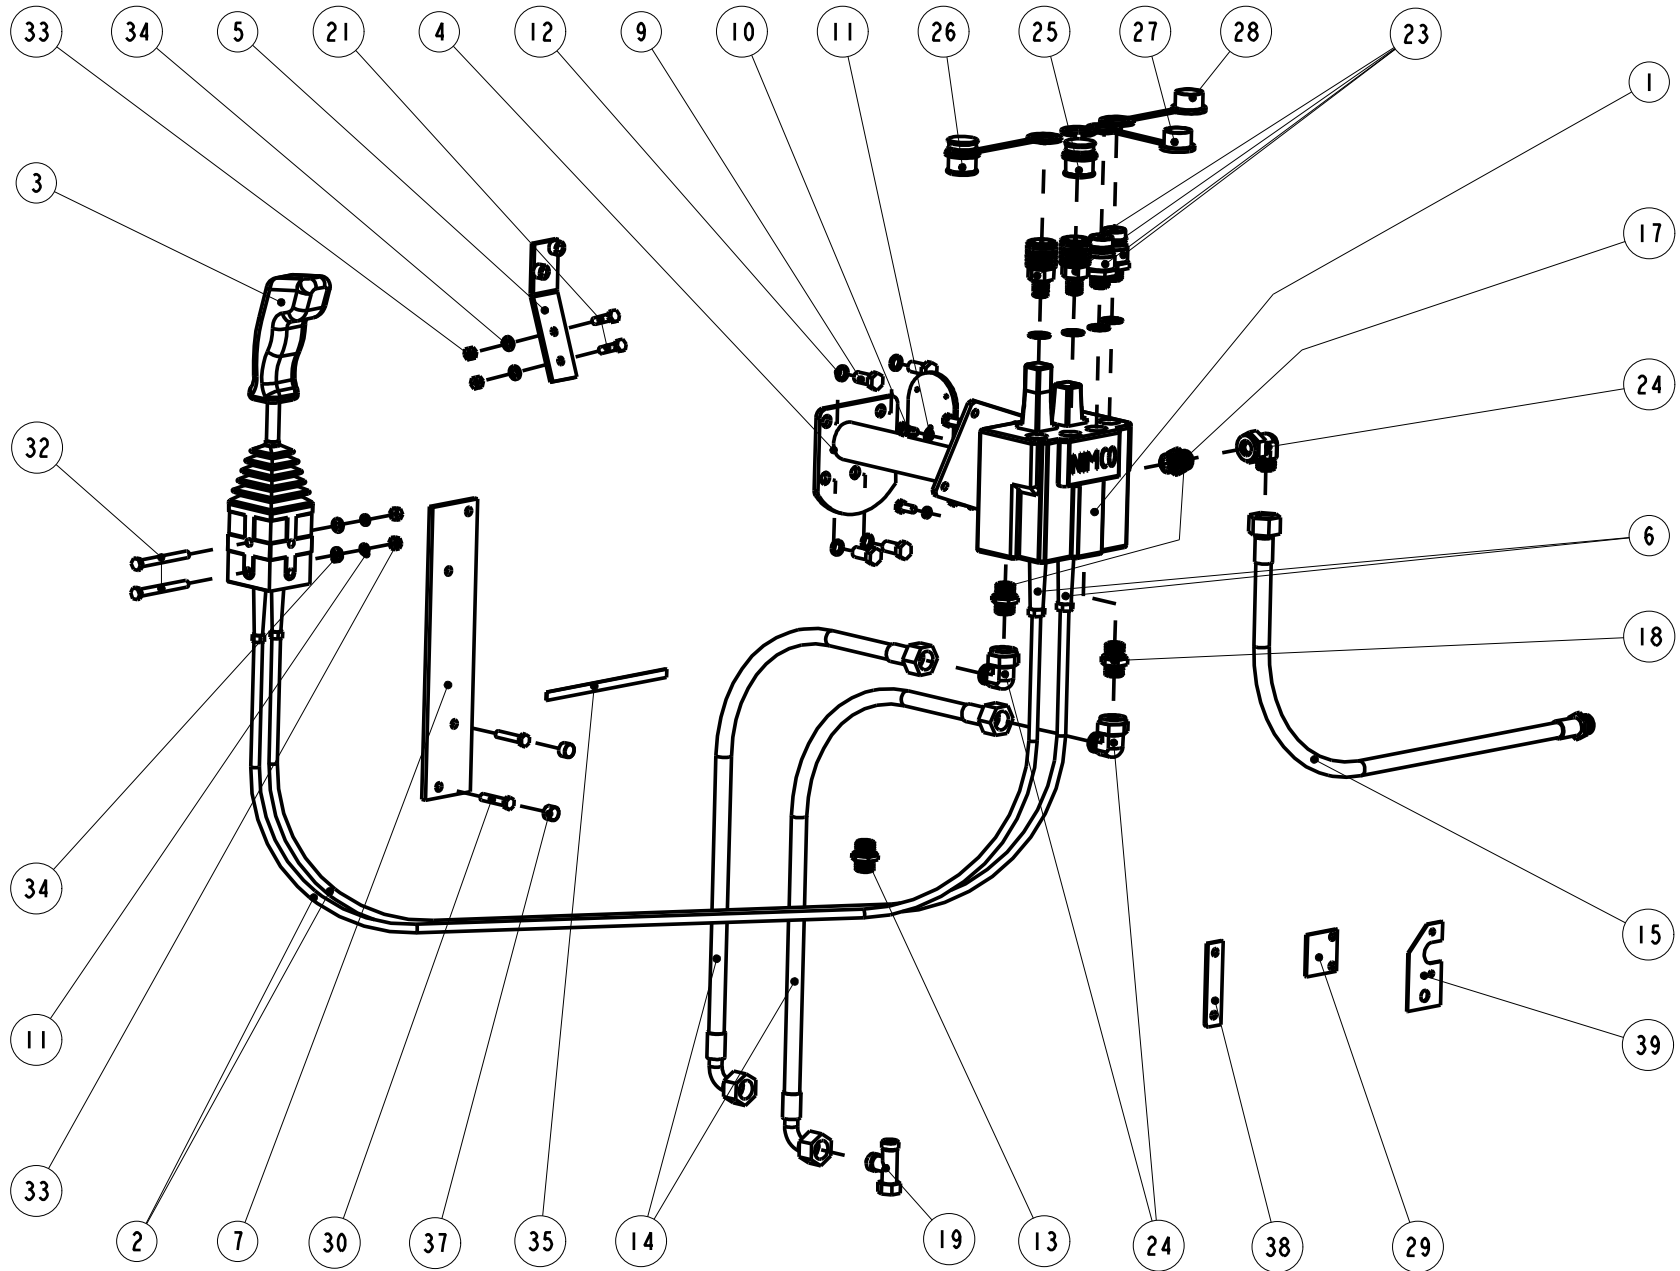

Bracket Forterra 2008 New - 532977511685 - V009203

Pozice	Interní číslo	Objednací číslo	Množství	Název	Name
Position	Internal number	Order Number	Quantity		
1	V005954	532074330905	2	Deska přední	Plate front
2	V005955	532074330915	2	Deska zadní	Plate back
3	V006740	532074330945	1	Podložka P8	Washer P8
4	V008071	532074331045	2	Podložka	Washer
5	V000825	532077306365	6	Podložka	Washer
6	V002917	532077324675	2	Deska pravá	Plate right
7	V002915	532977363955	1	Rozpěra	Brace
8	V009225	532977374685	1	Konzola levá	Bracket left
9	V009226	532977374695	1	Konzola pravá	Bracket right
10	V009233	532 985 361 115	1	Nárazník levý	Buffer left
11	V009234	532985361125	1	Nárazník pravý	Buffer right
12	V002918	532989140065	1	Měrka oleje	Oil dip stick
13			1	Štítek	Label
14	M002079		8	Šroub M14x130-10.9-A3L	Screw M14x130-10.9-A3L
15	M000987		6	Šroub M16x65-8.8-A3L	Screw M16x65-8.8-A3L
16	M002017		6	Šroub M16x80-8.8-A3L	Screw M16x80-8.8-A3L
17	M000991		8	Šroub M16x85-8.8-A3L	Screw M16x85-8.8-A3L
18	M002025		2	Šroub M20x100-8.8-A3L	Screw M20x100-8.8-A3L
19	M002078		2	Šroub M20x90-8.8-A3L	Screw M20x90-8.8-A3L
20	M002215		2	Šroub M8x100-8.8-A3L	Screw M8x100-8.8-A3L
21	M001047		8	Šroub M16x40-8.8-A3L	Screw M16x40-8.8-A3L
22	M001050		6	Šroub 16x50-8.8-A3L	Screw 16x50-8.8-A3L
23	M002345		12	Matice 6HR M16-8-A3L	Nut 6HR M16-8-A3L
24	M000713		34	Podložka KR16-200HV-A3L	Washer KR16-200HV-A3L
25	M000714		4	Podložka KR20-200HV-A3L	Washer KR20-200HV-A3L
26	M000708		2	Podložka KR8-200HV-A2L	Washer KR8-200HV-A2L