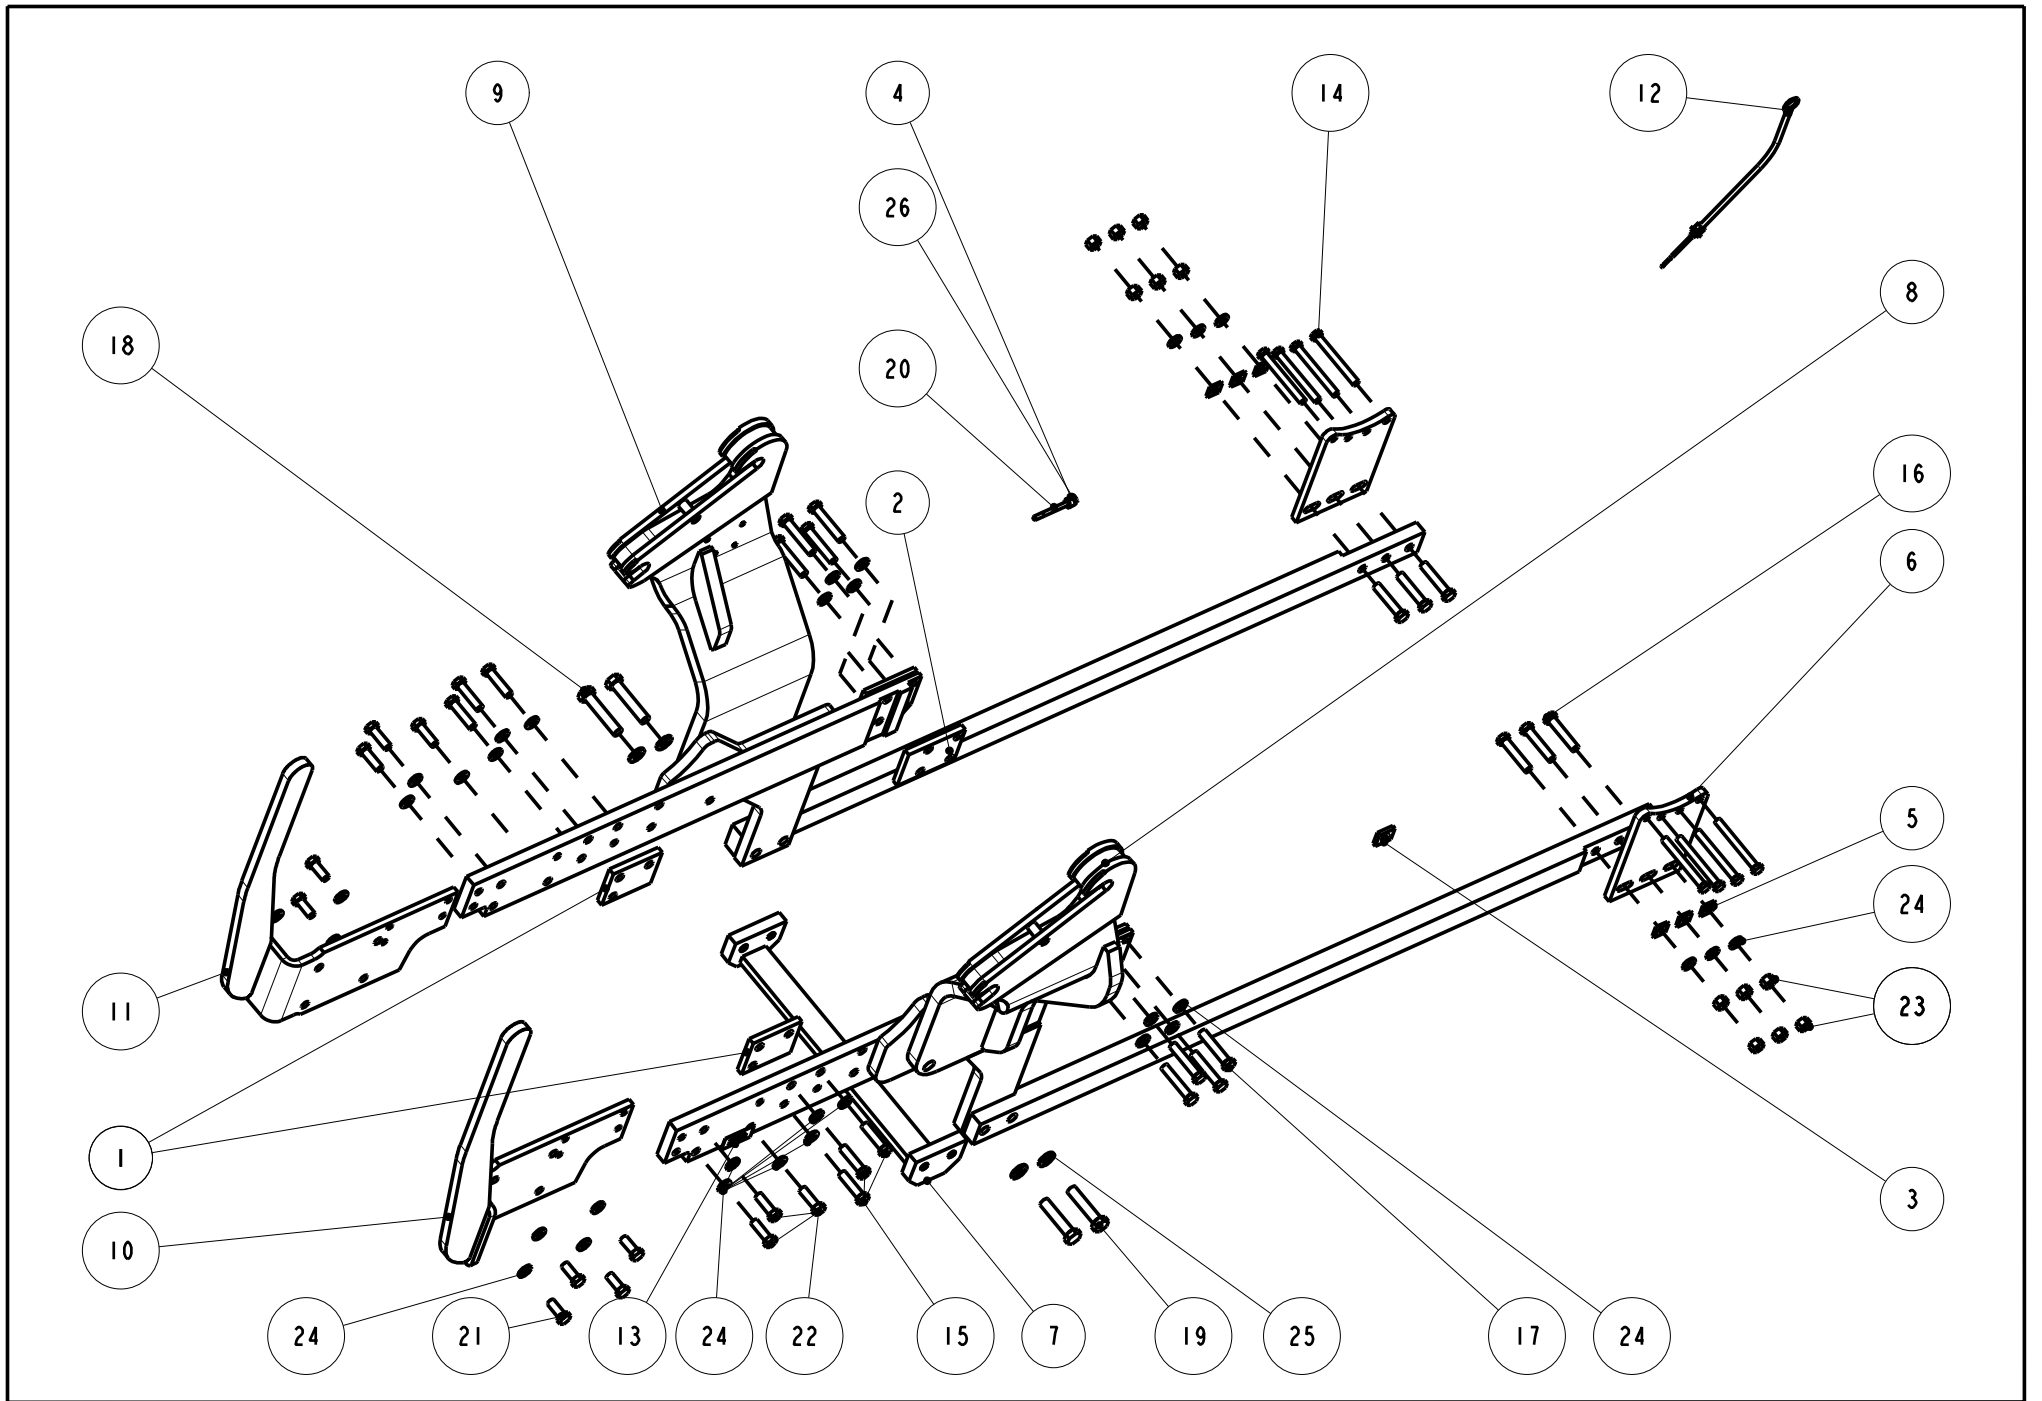

Rám Forterra 2008 nový - 532977511685 - V009203

Bracket Forterra 2008 New - 532977511685 - V009203

Pozice	Interní číslo	Objednací číslo	Množství	Název	Name
Position	Internal number	Order Number	Quantity		
1	V005954	532074330905	2	Deska přední	Plate front
2	V005955	532074330915	2	Deska zadní	Plate back
3	V006740	532074330945	1	Podložka P8	Washer P8
4	V008071	532074331045	2	Podložka	Washer
5	V000825	532077306365	6	Podložka	Washer
6	V002917	532077324675	2	Deska pravá	Plate right
7	V002915	532977363955	1	Rozpěra	Brace
8	V009225	532977374685	1	Konzola levá	Bracket left
9	V009226	532977374695	1	Konzola pravá	Bracket right
10	V009233	532 985 361 115	1	Nárazník levý	Buffer left
11	V009234	532985361125	1	Nárazník pravý	Buffer right
12	V002918	532989140065	1	Měrka oleje	Oil dip stick
13			1	Štítek	Label
14	M002079		8	Šroub M14x130-10.9-A3L	Screw M14x130-10.9-A3L
15	M000987		6	Šroub M16x65-8.8-A3L	Screw M16x65-8.8-A3L
16	M002017		6	Šroub M16x80-8.8-A3L	Screw M16x80-8.8-A3L
17	M000991		8	Šroub M16x85-8.8-A3L	Screw M16x85-8.8-A3L
18	M002025		2	Šroub M20x100-8.8-A3L	Screw M20x100-8.8-A3L
19	M002078		2	Šroub M20x90-8.8-A3L	Screw M20x90-8.8-A3L
20	M002215		2	Šroub M8x100-8.8-A3L	Screw M8x100-8.8-A3L
21	M001047		8	Šroub M16x40-8.8-A3L	Screw M16x40-8.8-A3L
22	M001050		6	Šroub 16x50-8.8-A3L	Screw 16x50-8.8-A3L
23	M002345		12	Matice 6HR M16-8-A3L	Nut 6HR M16-8-A3L
24	M000713		34	Podložka KR16-200HV-A3L	Washer KR16-200HV-A3L
25	M000714		4	Podložka KR20-200HV-A3L	Washer KR20-200HV-A3L
26	M000708		2	Podložka KR8-200HV-A2L	Washer KR8-200HV-A2L