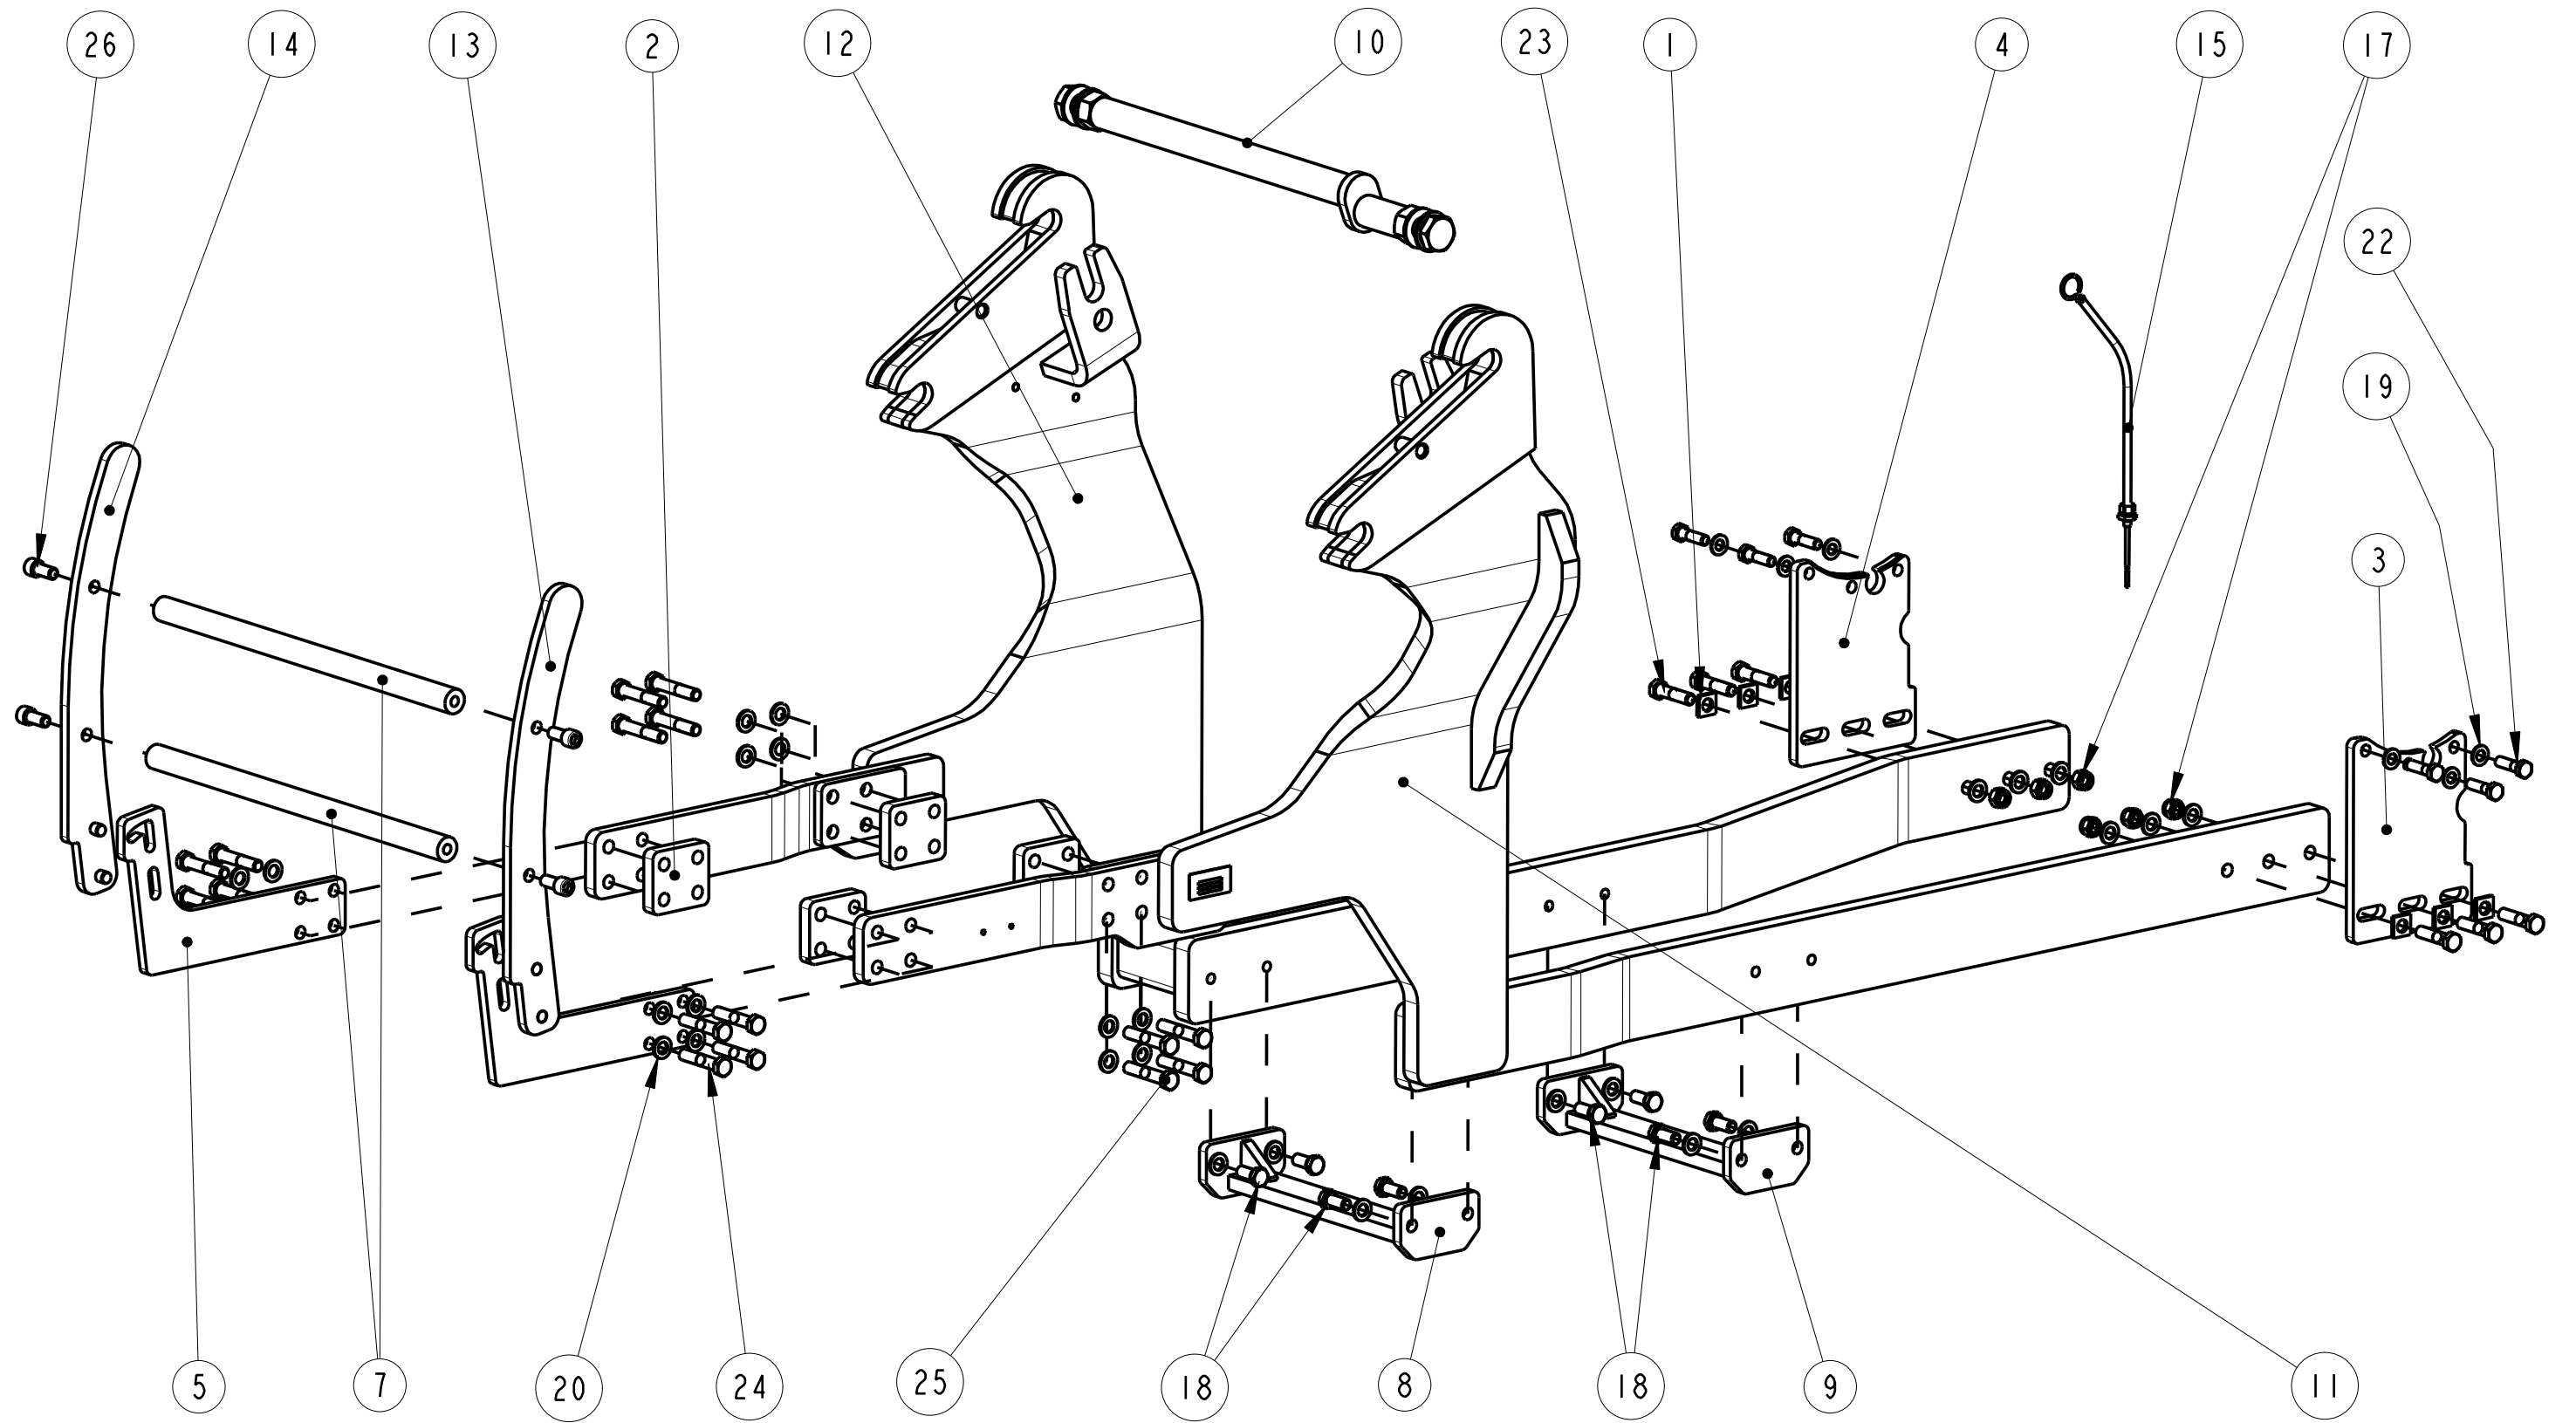

Rám Proxima Power 2008 - 532977511675 - V008708

Rám Proxima Power 2008 - 532977511675 - V008708

Pozice	Interní číslo	Objednací číslo	Množství	Název	Name
Position	Internal number	Order Number	Quantity		
1	V000825	532077306365	6	Podložka	Washer
2	V008632	532077327315	4	Deska	Plate
3	V008633	532077327665	1	Deska levá	Plate left
4	V008634	532077327675	1	Deska pravá	Plate right
5	V008253	532085320535	2	Deska	Plate
7	V008636	532093102955	2	Tyč	Bar
8	V008637	532977365705	1	Rozpěra	Brace
9	V008638	532977366075	1	Rozpěra	Brace
10	V008706	532 977 366 085	1	Rozpěra - výbava na přání	Brace - extra option
11	V008709	532977374625	1	Konzola levá	Bracket left
12	V008710	532977374635	1	Konzola pravá	Bracket right
13	V009665	532985361135	1	Nárazník levý	Buffer left
14	V009664	532985361145	1	Nárazník pravý	Buffer right
15	V002918	532989140065	1	Měrka oleje	Oil dip stick
17	M000567		6	Matice 6HR M16-8-A3L	Nut 6HR M16-8-A3L
18	M001046		8	Šroub M16x35-8,8-A3L	Screw M16x35-8,8-A3L
19	M000712		6	Podložka	Washer
20	M000713		30	Podložka	Washer
22	M002016		6	Šroub M14x50-10.9-A3L	Screw M14x50-10.9-A3L
23	M000987		6	Šroub M16x65-8,8-A3L	Screw M16x65-8,8-A3
24	M002017		8	Šroub M16x80-8,8-A3L	Screw M16x80-8,8-A3L
25	M004229		8	Šroub M16x85-8,8-A3L	Screw M16x85-8,8-A3L
26	M003898		4	Šroub M16x35-8,8-A3L	Screw M16x35-8,8-A3L