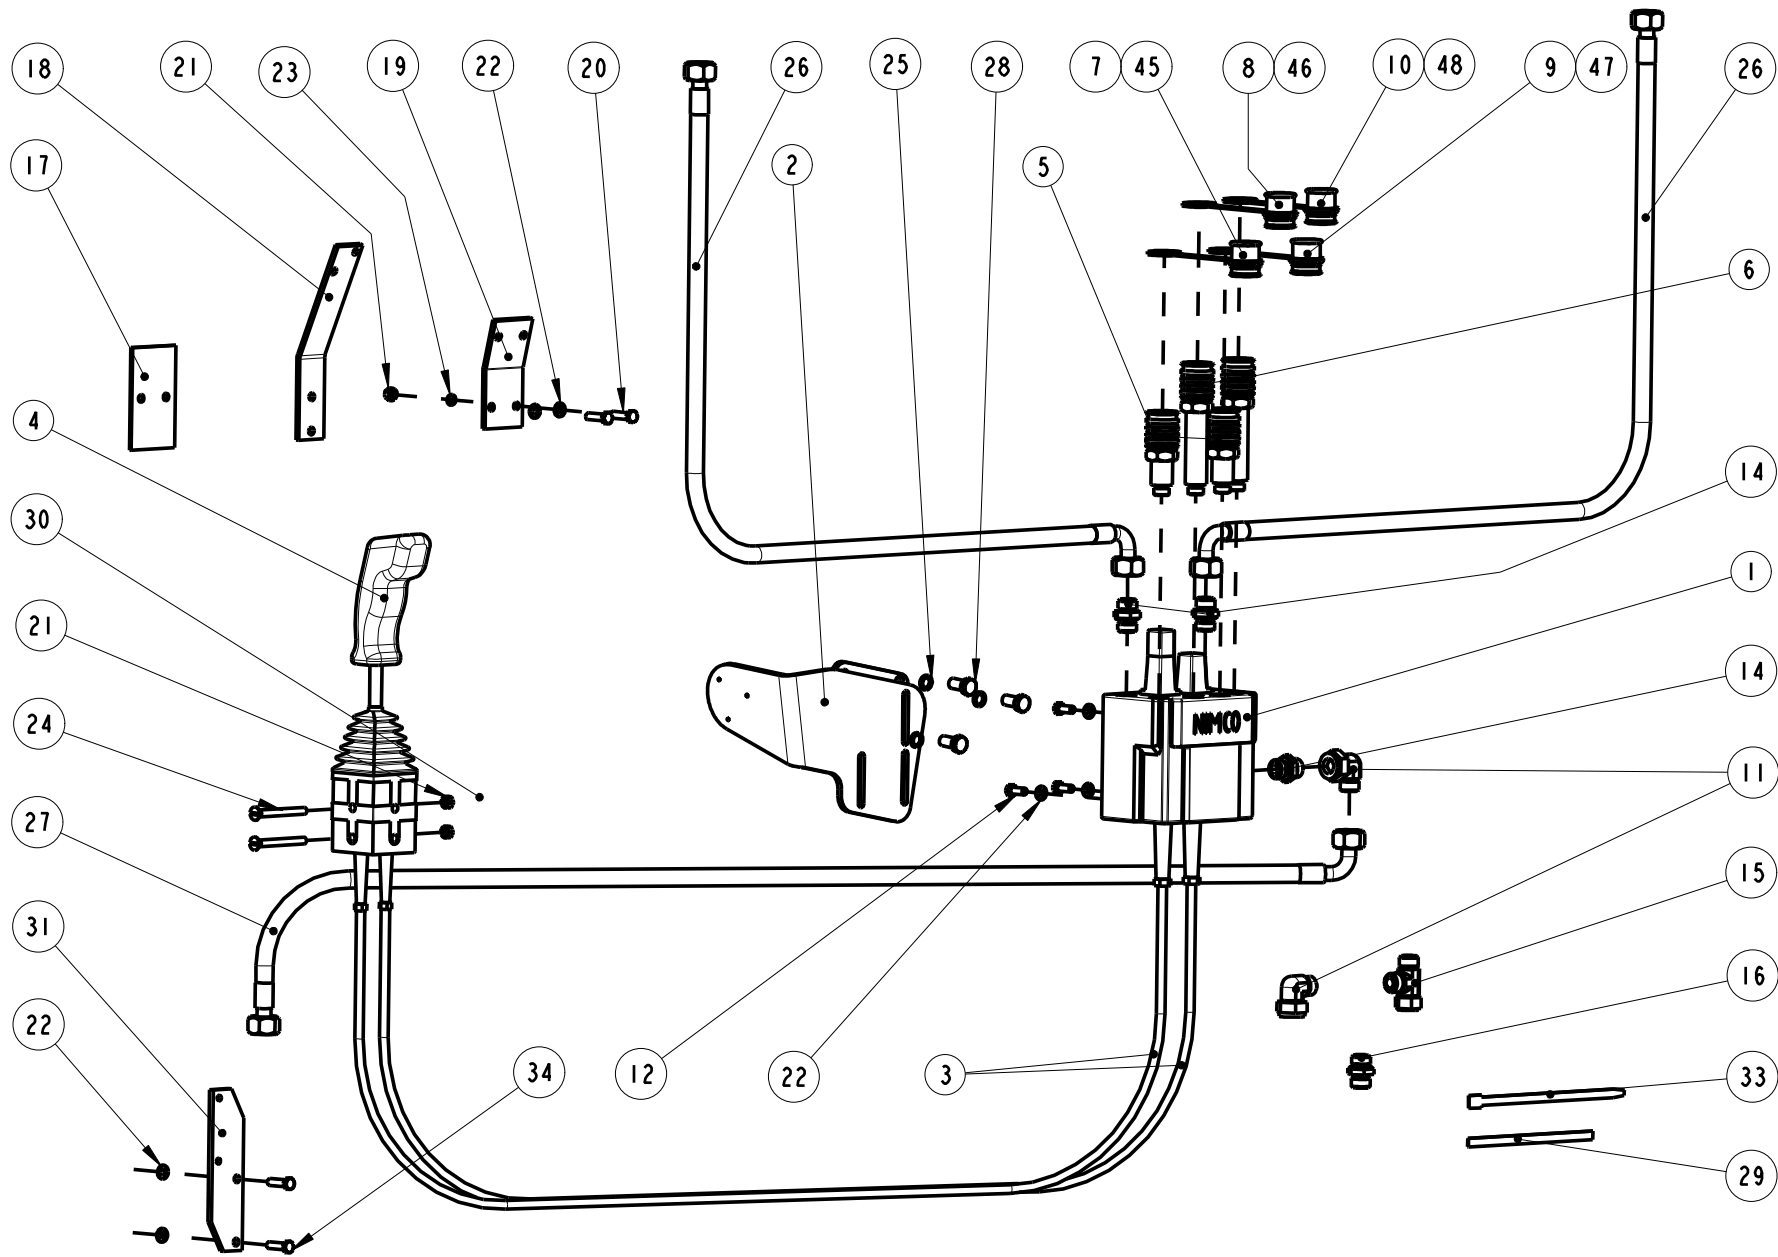

Hydraulika Proxima Power 2008 - 532982981605 - V009515

Hydraulics Proxima Power 2008 - 532982981605 - V009515

Pozice	Interní číslo	Objednací číslo	Množství	Název	Name
Position	Internal number	Order Number	Quantity		
1	M003395		1	Rozvaděč CV152	Oil distributor CV152
2	V009516	532985300725	1	Držák rozvaděče	Oil distributor holder
3	M003904		2	Bowden 2400	Bowden 2400
4	M003439		1	Ovladač IP3377	Joystick IP3377
5	M003398		2	Rychlospojka	Quick acting clutch
6	M003399		2	Spojka	Inlet branch
7	M000142			Hadice termofitová modrá	Strip blue
8	M000144			Hadice termofitová zelená	Strip green
9	M000143			Hadice termofitová žlutá	Strip yellow
10	M000141			Hadice termofitová červená	Strip red
11	M000933		2	Spojka	Inlet branch
12	M001012		3	Šroub M 8x20-5.6-A2L	Bolt M 8x20-5.6-A2L
14	M000158		3	Hrdlo přímé	Inlet branch
15	M000928		1	Spojka	Inlet branch
16	M000155		1	Hrdlo přímé	Inlet branch
17	V004040	532092300405	1	Podložka	Washer
18	V003589	532085401255	1	Držák	Holder
19	V003587	532085401265	1	Držák	Holder
20	M001014		2	Šroub M 8x30-5.6-A2L	Bolt M 8x30-5.6-A2L
21	M000555		4	Matice 6HR M-6-A2L	Nut 6HR M-6-A2L
22	M000708		7	Podložka 8	Washer 8
23	M000738		5	Podložka 8	Washer 8
24	M002239		2	Šroub M 8x80-4.8-A2L	Bolt M 8x80-4.8-A2L
25	M000741		3	Podložka 12	Washer 12
26	M002707		2	Hadice DN 12x1900	Hose DN 12x1900
27	M002709		1	Hadice DN 12x2400	Hose DN 12x2400
28	M001030		3	Šroub M12x25-5.6-A3L	Bolt M12x25-5.6-A3L
29	M002018			Těsnění	Deckle strap
30	M002158		4	Krytka GPN	Cap GPN
31	V004563	532085302665	1	Konzola	Bracket
33	M000612		3	Vázací páska PVC 25cm	Strip PVC 25cm
34	M001010		2	Šroub M 8x16-5.6-A2L	Bolt M 8x16-5.6-A2L
45	M000817		1	Prachovka modrá	Dust cover blue
46	M000819		1	Prachovka zelená	Dust cover green
47	M000818		1	Prachovka žlutá	Dust cover yellow
48	M000816		1	Prachovka červená	Dust cover red